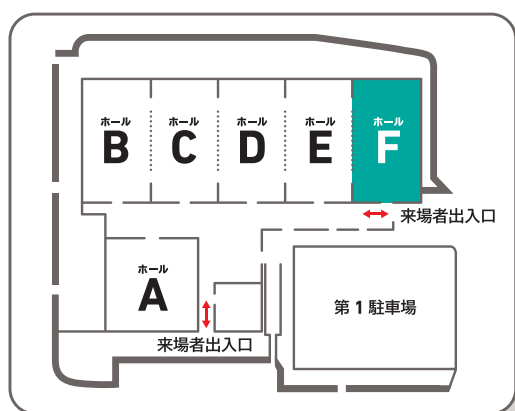

食品工場の ありたい姿をカタチに。

「新築」はモチロン!
「リニューアル」から
「ライン」に至るまで!

大成建設は、
FOOMA JAPAN 2021 に出展いたします。
「大成建設のワンストップソリューション」を
テーマに、皆様の課題解決の
お役に立てる情報をお届けいたします。

新型コロナウイルスの
感染症拡大防止の為に対策を施し、
皆様のご来場をお待ちしております。

大成建設ブース

ホールF
小間番号:F-531