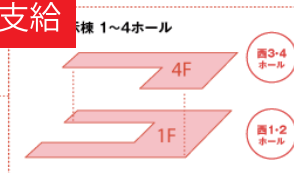

大成建設は、今年も「FOOMA JAPAN」に出展いたします。

FOOMA JAPAN 2019 7/9 [火] - 12 [金] 東京ビッグサイト 西展示棟・南展示棟

●会場全体MAP

●南展示棟 1~4ホール

要使用確認・実データご支給

大成建設ブース
南4ホール
4D-23

FOOMA
JAPAN
INTERNATIONAL FOOD MACHINERY
& TECHNOLOGY EXHIBITION
2019国際食品工業展