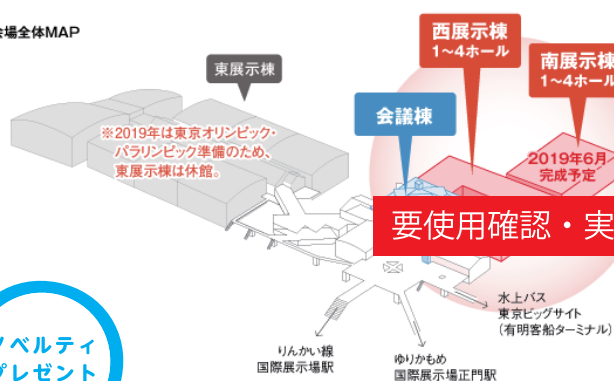

こんなお悩みはありませんか？

工場計画、何から着手すべきか...

物流コストを抑えたい

用地を紹介してほしい

食品工場のありたい姿を
カタチにします。

皆さまの思い描く、ありたい姿を鮮明にするため、**生産設備のプロ**や**物流のプロ**などが多数在籍しています。

ワンストップで
あらゆる課題に対応。

大成建設の総合力でエンジニアリング工事やメンテナンスを含め、**食品工場のすべてを1社で担当**します。

大成建設は、今年も「FOOMA JAPAN」に出展いたします。

FOOMA JAPAN 2019 7/9 [火] - 12 [金] 東京ビッグサイト 西展示棟・南展示棟

●会場全体MAP

●南展示棟 1~4ホール

要使用確認・実データご支給

大成建設ブース
南4ホール
4D-23

FOOMA
JAPAN
INTERNATIONAL FOOD MACHINERY
& TECHNOLOGY EXHIBITION
2019国際食品工業展