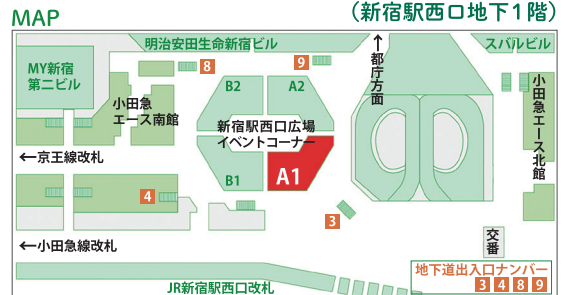

## あなたの願いをカタチにする 大成建設グループの仕事を見に行こう！

この秋、新宿駅西口広場にて大成建設グループ展 ～くらしと街のコンシェルジュ～を開催します。  
皆さまのくらしに役立つ身近な情報、街づくりに生かされている技術などを展示いたします。  
ご家族でのご来場はもちろん、通勤やショッピングの合間に、ぜひお気軽にお立ち寄りください。

ご相談いただいた方に  
もれなくプレゼント！

期間中、具体的なご相談をいただいたお客さまに、  
「BRUNOホットサンドメーカー」などの  
プレゼントをその場でさしあげます。

アンケートに  
お答えいただくともれなく  
オリジナルノベルティ  
プレゼント！

2021.11.29月 / 30火

11:00~20:00 09:00~19:30

新宿駅西口広場イベントコーナー

(新宿駅西口地下1階)

「ご相談コーナー」のご予約は、お電話にて受け付けております。

☎ 0120-773-335

9:00~17:00 土日祝日も承ります